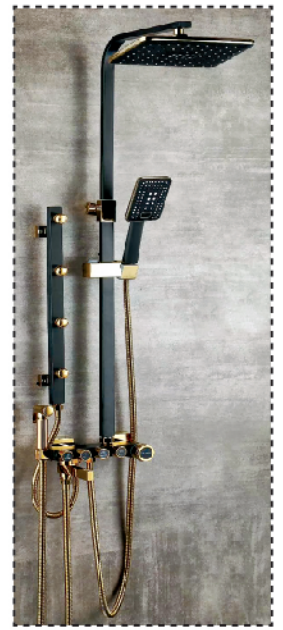

S/C 120

Chất liệu bằng đồng, sơn tĩnh điện. Không nhiễm chì đảm bảo sức khỏe

6.440.000