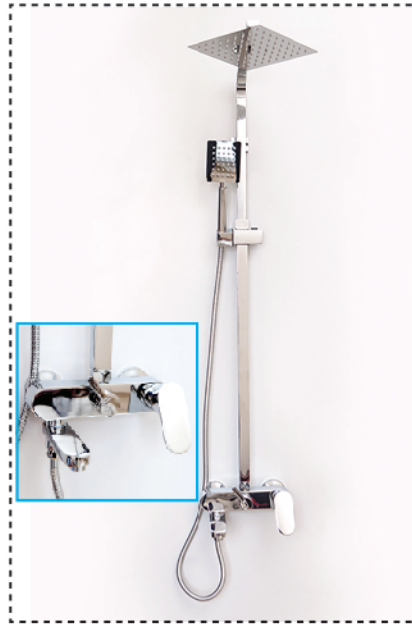

CATALOG

BATH ROOM

S/C 101

Chất liệu bằng đồng mạ crom & niken.
Không nhiễm chì đảm bảo sức khỏe

3.200.000

S/C 102

Chất liệu bằng đồng mạ crom & niken.
Không nhiễm chì đảm bảo sức khỏe

3.300.000