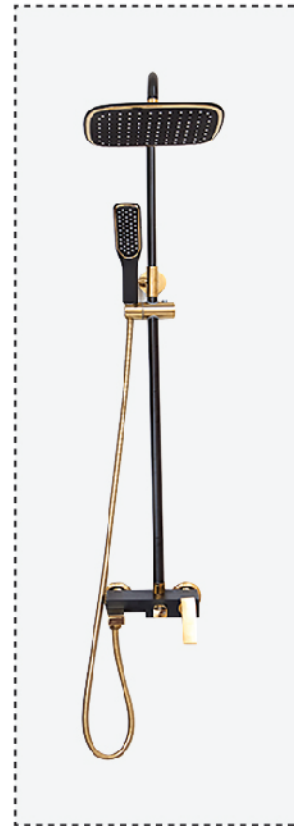

S/C 103

Chất liệu đồng sử dụng công nghệ mạ
nano tinh điện chống bám bẩn

3.000.000

S/C 104

Chất liệu đồng sử dụng công nghệ mạ
nano tinh điện chống bám bẩn mã

3.000.000

S/C 105

Chất liệu đồng sử dụng công nghệ mạ
nano tinh điện chống bám bẩn mã

4.100.000

S/C 106

Chất liệu đồng sử dụng công nghệ mạ
nano tinh điện chống bám bẩn mã

4.100.000

S/C 107

Chất liệu đồng sử dụng công nghệ mạ
nano tinh điện chống bám bẩn mã

4.100.000

S/C 108