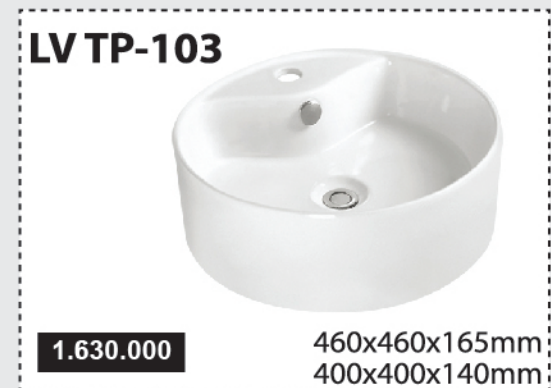

Chậu rửa mặt làm từ chất liệu sứ cao cấp, chịu lực và không bị ăn mòn, bền bỉ với thời gian, phong cách hiện đại.