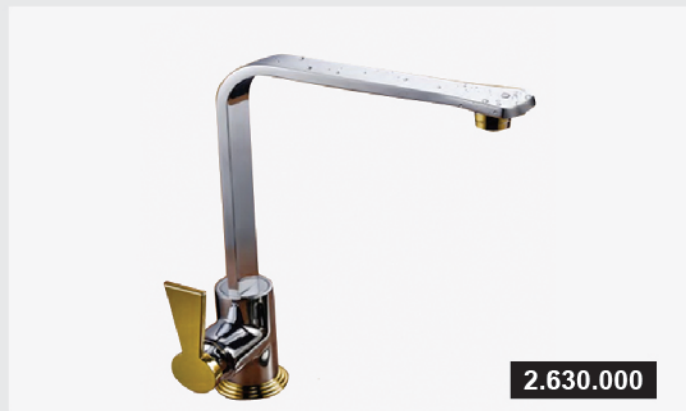

VÒI RỬA BÁT

Vòi rửa bát gắn chậu

1.250.000

VT 801

Chất liệu bằng đồng mạ crom & niken. Không nhiễm chì đảm bảo sức khỏe

2.630.000

VC 218

Chất liệu bằng đồng mạ crom & niken, mạ vàng công nghệ cao. Không nhiễm chì đảm bảo cho sức khỏe