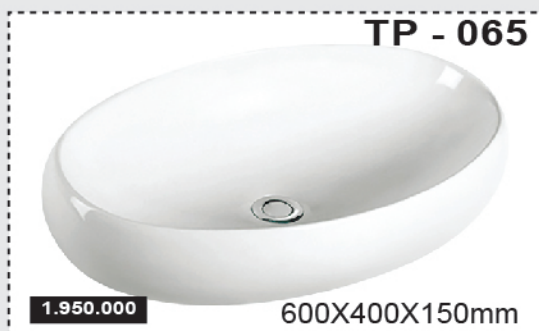

Chậu rửa mặt làm từ chất liệu sứ cao cấp, chịu lực và không bị ăn mòn, bền bỉ với thời gian, phong cách hiện đại.