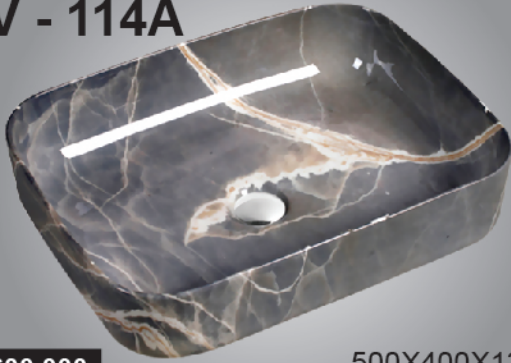

LV - 802

3.130.000

550X450X150mm

Chậu rửa mặt làm từ chất liệu sứ cao cấp, chịu lực và không bị ăn mòn, bền bỉ với thời gian, phong cách hiện đại.

LV - 8220

2.630.000

420X420X150mm

Chậu rửa mặt làm từ chất liệu sứ cao cấp, chịu lực và không bị ăn mòn, bền bỉ với thời gian, phong cách hiện đại.

LV - 8221

2.630.000

420X420X150mm

Chậu rửa mặt làm từ chất liệu sứ cao cấp, chịu lực và không bị ăn mòn, bền bỉ với thời gian, phong cách hiện đại.

CHẬU RỬA MẶT CAO CẤP

LV - 114A

2.600.000

500X400X135mm

Chậu rửa mặt làm từ chất liệu đá cao cấp, chịu lực và không bị ăn mòn, bền bỉ với thời gian, phong cách hiện đại.

LV - 114B

2.500.000

420X420X135mm

Chậu rửa mặt làm từ chất liệu đá cao cấp, chịu lực và không bị ăn mòn, bền bỉ với thời gian, phong cách hiện đại.

LV - 804

2.380.000

420X420X150mm

Chậu rửa mặt làm từ chất liệu sứ cao cấp, chịu lực và không bị ăn mòn, bền bỉ với thời gian, phong cách hiện đại.

LV - 114C

2.700.000

500X400X135mm

Chậu rửa mặt làm từ chất liệu đá cao cấp, chịu lực và không bị ăn mòn, bền bỉ với thời gian, phong cách hiện đại.