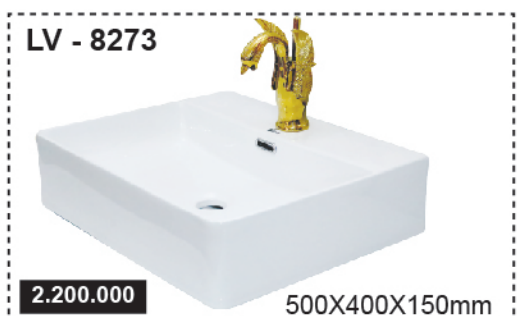

Chậu rửa mặt làm từ chất liệu sứ cao cấp, chịu lực và không bị ăn mòn , bền bỉ với thời gian, phong cách hiện đại.